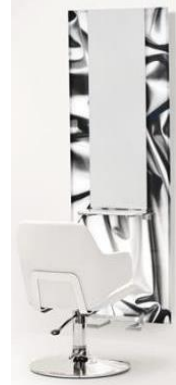

Ausstellungsstück

Frisierplatz OLYMP Switch
Wandmontage
Rückwand aus Glas hinterleuchtet (LED). Motiv silver drapes
Glasablage mit Föhnhalter und Handtaschenhaken
ohne Fussstütze

OLYMP ~~Fr. 2'964.00~~ **Fr. 1'290.00**
BEST SALON INSPIRATION